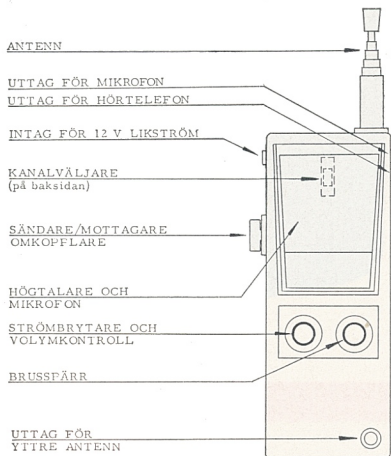

MIKROFON

Extra mikrofon kan anslutas, varvid apparatens mikrofon automatiskt frånkopplas.

SÄNDNING OCH MOTTAGNING

Tillse att antennen är fullt utdragen, och vrid därefter på volymkontrollen för fullt samt justera brusspärren. Tryck in S/M-omkopplaren och anropa motstationen med stationsbeteckningen. Avsluta med "Kom" och släpp S/M-omkopplaren. Justera volymkontrollen och brusspärren då svar erhålles. Om förbindelse ej erhålles, eller om den skulle vara av mindre god kvalitet, sök upp en bättre stationsplats i närheten, så fritt och högt belägen som möjligt. Vid de korta väglängder som apparaten arbetar på är fältstyrkan starkt beroende av terrängen, varför redan en förflyttning på några få meter kan ge resultat. Förbindelsen brytes med "Slut, kom" och motstationens svar "Klart, slut".

SKÖTSEL

Apparaten bör skyddas mot väta. Då apparaten ej användes under längre tid skall batterierna tagas ur.

FEL PÅ APPARATEN

Om fel på apparaten uppstår insändes den till generalagenten. Kontrollera dock först batterierna resp. ackumulatören.

TILLSTÅND

Tillstånd att inneha och använda apparaten sökes på särskilt ansökningsformulär i Sverige (minimi-ålder 18 år) hos Kungl. Telestyrelsen, i Finland (minimi-ålder 16 år) hos Post- och Telegrafstyrelsen, vilka instanser meddelar stationsbeteckningen.

GARANTI och SERVICE

Apparaten garanteras mot fabriktionsfel under en tid av 5 år från inköpsdatum, förutsatt att garanti-registreringskortet vederbörligen ifyllts vid försäljningen och insänts till generalagenten inom 10 dagar. Garantisedelns skall bifogas vid garanti-reparationer. Garantin gäller dock ej för antenn, ladderväska, batterier eller ackumulatör.

Obs! Garantin förfaller om apparaten behandlas ovarsamt, om plomberingarna till den tryckta kretsen brytes eller om tillverkningsnumret utplånas.

GENERALAGENT:

AB SVENSKA Tokai

Copyright